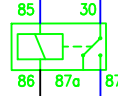

B+

C+

Acc

ruitenwisser
schakelaar

10 A

Ruitenwisser motor

wit

grijs