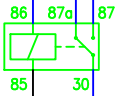

B+

C+

Acc

ruitenwisser
schakelaar

10 A

Ruitenwisser motor

wit

grijs